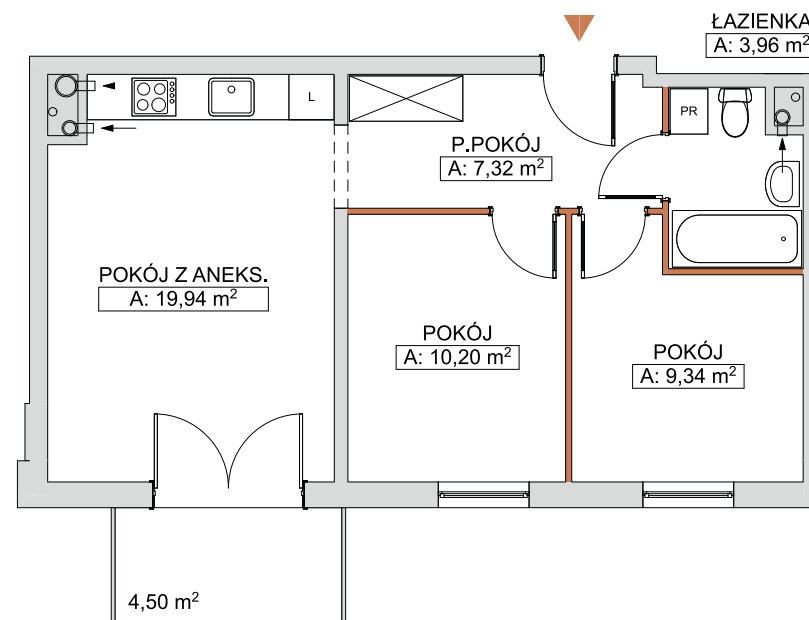

JAŚMIN
OSIEDLE RODZINNE

MIESZKANIE A. 3/7, PARTER

01. POKÓJ	9.34 m ²
02. POKÓJ	10.20 m ²
03. POKÓJ Z ANEKSEM KUCHENNYM	19.94 m ²
04. PRZEDPOKÓJ	7.32 m ²
05. ŁAZIENKA	3.96 m ²

SUMA: 50.76 m²

BALKON: 4.50 m²

BUDYNEK A

WWW.OSIEDLE-JASMIN.PL

— ŚCIANY DZIAŁOWE NADAJĄCE SIĘ DO DEMONTAŻU
— ŚCIANY NOŚNE NIE NADAJĄCE SIĘ DO DEMONTAŻU

NINIEJSZA KARTA NIE STANOWI OFERTY W ROZUMIENIU PRZEPISÓW KODEKSU CYWILNEGO. PRZEDSTAWIONE RZUTY MAJĄ CHARAKTER POGLĄDOWY. OSTATECZNA POWIERZCHNIA MIESZKANIA MOŻE ULEC NIEZNACZNEJ ZMIENIE PODCZAS REALIZACJI.