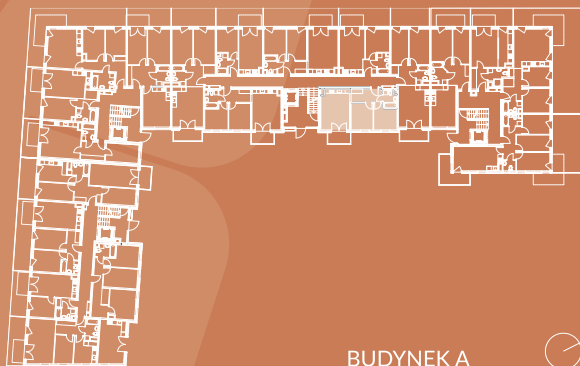

JAŚMIN
OSIEDLE RODZINNE

MIESZKANIE A. 3/7, PARTER

01. POKÓJ	9.34 m ²
02. POKÓJ	10.20 m ²
03. POKÓJ Z ANEKSEM KUCHENNYM	19.94 m ²
04. PRZEDPOKÓJ	7.32 m ²
05. ŁAZIENKA	3.96 m ²

SUMA: 50.76 m²

BALKON: 4.50 m²

BUDYNEK A

WWW.OSIEDLE-JASMIN.PL

— ŚCIANY DZIAŁOWE NADAJĄCE SIĘ DO DEMONTAŻU
— ŚCIANY NOŚNE NIE NADAJĄCE SIĘ DO DEMONTAŻU

NINIEJSZA KARTA NIE STANOWI OFERTY W ROZUMIENIU PRZEPISÓW KODEKSU CYWILNEGO. PRZEDSTAWIONE RZUTY MAJĄ CHARAKTER POGLĄDOWY. OSTATECZNA POWIERZCHNIA MIESZKANIA MOŻE ULEC NIEZNACZNEJ ZMIENIE PODCZAS REALIZACJI.