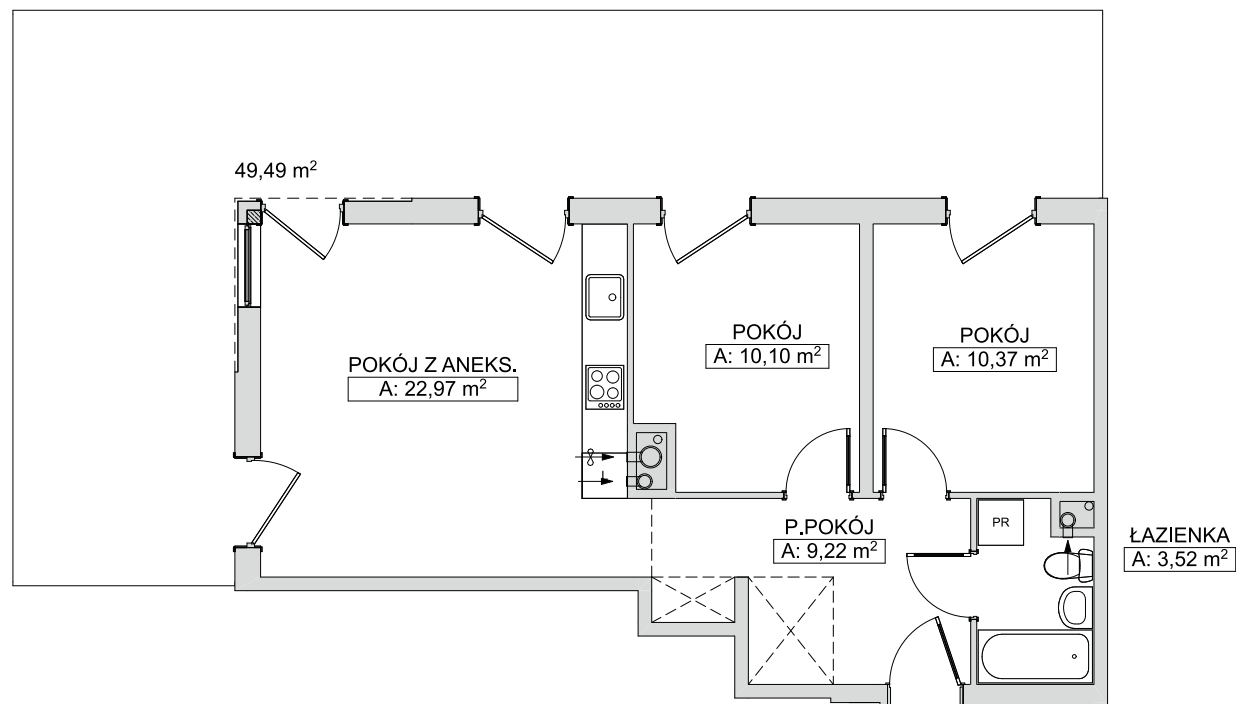

JASMIN
OSIEDLE RODZINNE

MIESZKANIE B. 6/3, PARTER

01. POKÓJ	10.37 m ²
02. POKÓJ	10.10 m ²
03. POKÓJ Z ANEKSEM KUCHENNYM	22.97 m ²
04. PRZEDPOKÓJ	9.22 m ²
05. ŁAZIENKA	3.52 m ²

SUMA: 56.18 m²

OGRÓDEK: 49.49 m²

BUDYNEK B

WWW.OSIEDLE-JASMIN.PL

— ŚCIANY DZIAŁOWE NADAJĄCE SIĘ DO DEMONTAŻU
— ŚCIANY NOŚNE NIE NADAJĄCE SIĘ DO DEMONTAŻU

0 1 5 m

NINIEJSZA KARTA NIE STANOWI OFERTY W ROZUMIENIU PRZEPISÓW KODEKSU CYWILNEGO. PRZEDSTAWIONE RZUTY MAJĄ CHARAKTER POGLĄDOWY. OSTATECZNA POWIERZCHNIA MIESZKANIA MOŻE ULEC NIEZNACZNEJ ZMIENIE PODCZAS REALIZACJI.