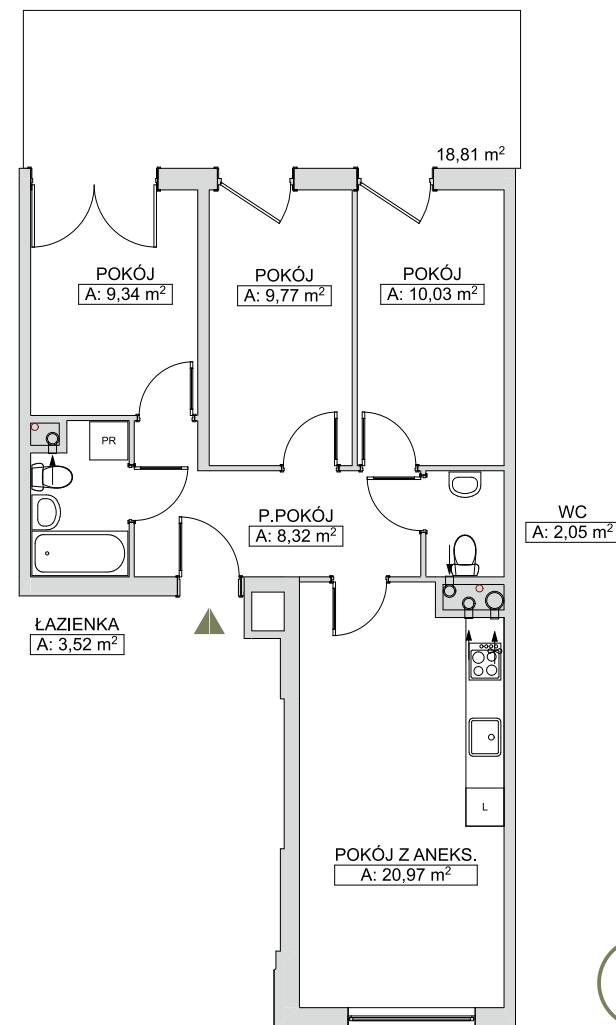

JAŚMIN
OSIEDLE RODZINNE

MIESZKANIE B. 6/4, PARTER

01. POKÓJ	9.34 m ²
02. POKÓJ	9.77 m ²
03. POKÓJ	10.03 m ²
04. POKÓJ Z ANEKSEM KUCHENNYM	20.97 m ²
05. PRZEDPOKÓJ	8.32 m ²
06. ŁAZIENKA	3.52 m ²
07. W.C.	2.05 m ²

SUMA: 64.00 m²

OGRÓDEK: 18.81 m²

BUDYNEK B

WWW.OSIEDLE-JASMIN.PL

— ŚCIANY DZIAŁOWE NADAJĄCE SIĘ DO DEMONTAŻU
— ŚCIANY NOŚNE NIE NADAJĄCE SIĘ DO DEMONTAŻU

NINIEJSZA KARTA NIE STANOWI OFERTY W ROZUMIENIU PRZEPISÓW KODEKSU CYWILNEGO. PRZEDSTAWIONE RZUTY MAJĄ CHARAKTER POGLĄDOWY. OSTATECZNA POWIERZCHNIA MIESZKANIA MOŻE ULEC NIEZNACZNEJ ZMIENIE PODCZAS REALIZACJI.