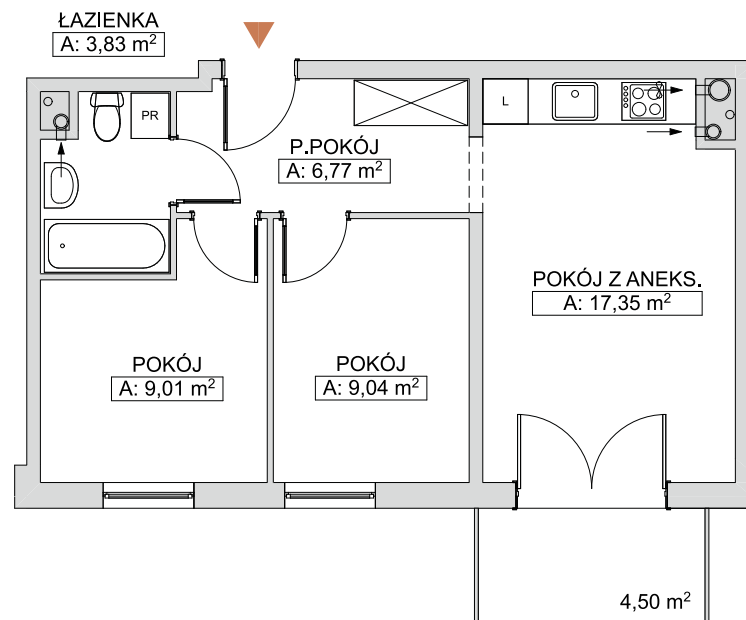

JAŚMIN
OSIEDLE RODZINNE

MIESZKANIE B. 7/1, PARTER

01. POKÓJ	9.01 m ²
02. POKÓJ	9.04 m ²
03. POKÓJ Z ANEKSEM KUCHENNYM	17.35 m ²
04. PRZEDPOKÓJ	6.77 m ²
05. ŁAZIENKA	3.83 m ²

SUMA: 46.00 m²

BALKON: 4.50 m²

BUDYNEK B

WWW.OSIEDLE-JASMIN.PL

— ŚCIANY DZIAŁOWE NADAJĄCE SIĘ DO DEMONTAŻU
— ŚCIANY NOŚNE NIE NADAJĄCE SIĘ DO DEMONTAŻU

0 1 5 m

NINIEJSZA KARTA NIE STANOWI OFERTY W ROZUMIENIU PRZEPISÓW KODEKSU CYWILNEGO. PRZEDSTAWIONE RZUTY MAJĄ CHARAKTER POGLĄDOWY. OSTATECZNA POWIERZCHNIA MIESZKANIA MOŻE ULEC NIEZNACZNEJ ZMIENIE PODCZAS REALIZACJI.