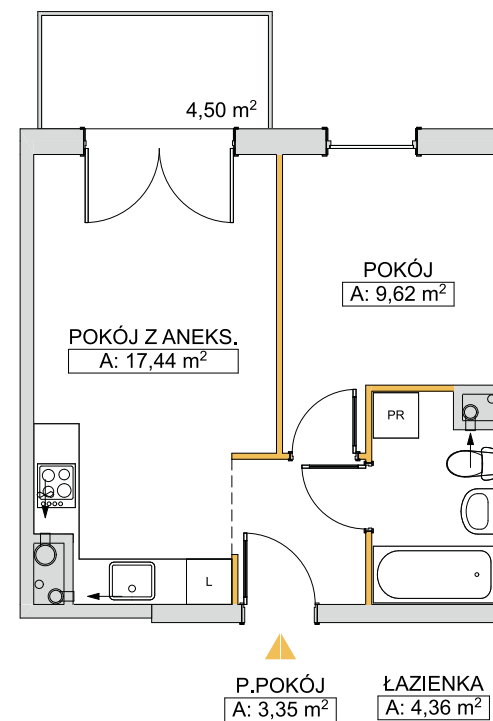

JAŚMIN
OSIEDLE RODZINNE

MIESZKANIE B. 7/11, PIĘTRO 1

01. POKÓJ	9.62 m ²
02. POKÓJ Z ANEKSEM KUCHENNYM	17.44 m ²
03. PRZEDPOKÓJ	3.35 m ²
04. ŁAZIENKA	4.36 m ²

SUMA: 34.77 m²

BALKON: 4.50 m²

BUDYNEK B

WWW.OSIEDLE-JASMIN.PL

— ŚCIANY DZIAŁOWE NADAJĄCE SIĘ DO DEMONTAŻU
— ŚCIANY NOŚNE NIE NADAJĄCE SIĘ DO DEMONTAŻU

0 1 5 m

NINIEJSZA KARTA NIE STANOWI OFERTY W ROZUMIENIU PRZEPISÓW KODEKSU CYWILNEGO. PRZEDSTAWIONE RZUTY MAJĄ CHARAKTER POGLĄDOWY. OSTATECZNA POWIERZCHNIA MIESZKANIA MOŻE ULEC NIEZNACZNEJ ZMIENIE PODCZAS REALIZACJI.