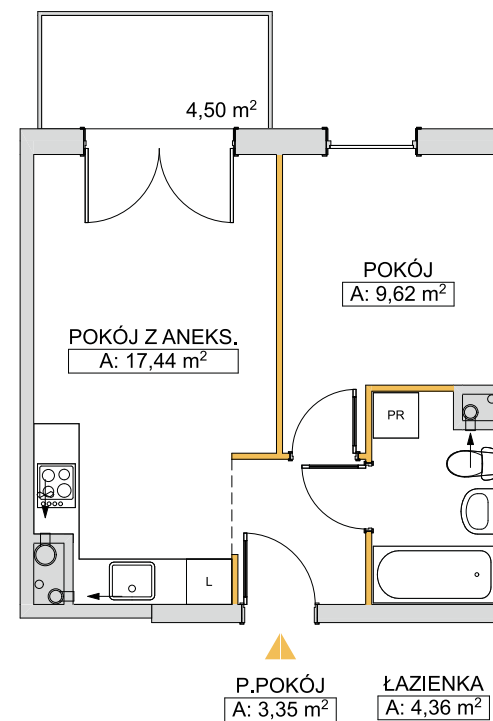

JAŚMIN
OSIEDLE RODZINNE

MIESZKANIE B. 7/17, PIĘTRO 2

01. POKÓJ	9.62 m ²
02. POKÓJ Z ANEKSEM KUCHENNYM	17.44 m ²
03. PRZEDPOKÓJ	3.35 m ²
04. ŁAZIENKA	4.36 m ²

SUMA: 34.77 m²

BALKON: 4.50 m²

BUDYNEK B

WWW.OSIEDLE-JASMIN.PL

— ŚCIANY DZIAŁOWE NADAJĄCE SIĘ DO DEMONTAŻU
— ŚCIANY NOŚNE NIE NADAJĄCE SIĘ DO DEMONTAŻU

NINIEJSZA KARTA NIE STANOWI OFERTY W ROZUMIENIU PRZEPISÓW KODEKSU CYWILNEGO. PRZEDSTAWIONE RZUTY MAJĄ CHARAKTER POGLĄDOWY. OSTATECZNA POWIERZCHNIA MIESZKANIA MOŻE ULEC NIEZNACZNEJ ZMIENIE PODCZAS REALIZACJI.