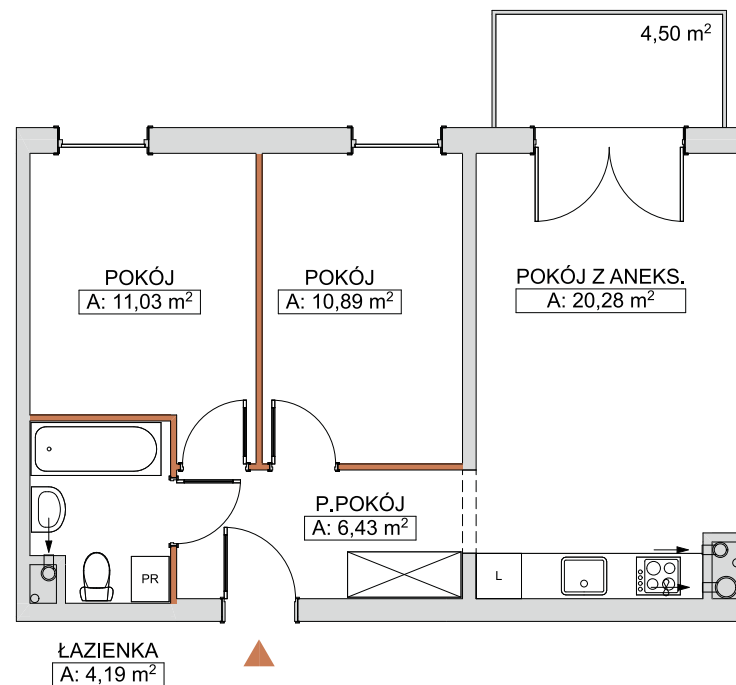

JAŚMIN
OSIEDLE RODZINNE

MIESZKANIE B. 8/11, PIĘTRO 1

01. POKÓJ	11.03 m ²
02. POKÓJ	10.89 m ²
03. POKÓJ Z ANEKSEM KUCHENNYM	20.28 m ²
04. PRZEDPOKÓJ	6.43 m ²
05. ŁAZIENKA	4.19 m ²

SUMA: 52.82 m²

BALKON: 4.50 m²

BUDYNEK B

WWW.OSIEDLE-JASMIN.PL

— ŚCIANY DZIAŁOWE NADAJĄCE SIĘ DO DEMONTAŻU
— ŚCIANY NOŚNE NIE NADAJĄCE SIĘ DO DEMONTAŻU

0 1 5 m

NINIEJSZA KARTA NIE STANOWI OFERTY W ROZUMIENIU PRZEPISÓW KODEKSU CYWILNEGO. PRZEDSTAWIONE RZUTY MAJĄ CHARAKTER POGLĄDOWY. OSTATECZNA POWIERZCHNIA MIESZKANIA MOŻE ULEC NIEZNACZNEJ ZMIENIE PODCZAS REALIZACJI.