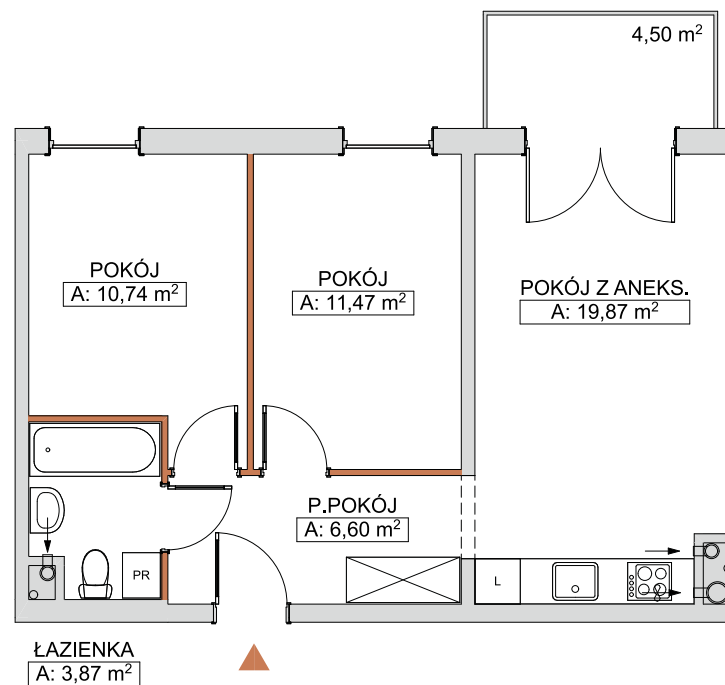

JASMIN
OSIEDLE RODZINNE

MIESZKANIE B. 8/19, PIĘTRO 2

01. POKÓJ	10.74 m ²
02. POKÓJ	11.47 m ²
03. POKÓJ Z ANEKSEM KUCHENNYM	19.87 m ²
04. PRZEDPOKÓJ	6.60 m ²
05. ŁAZIENKA	3.87 m ²

SUMA: 52.55 m²

BALKON: 4.50 m²

BUDYNEK B

WWW.OSIEDLE-JASMIN.PL

— ŚCIANY DZIAŁOWE NADAJĄCE SIĘ DO DEMONTAŻU
— ŚCIANY NOŚNE NIE NADAJĄCE SIĘ DO DEMONTAŻU

NINIEJSZA KARTA NIE STANOWI OFERTY W ROZUMIENIU PRZEPISÓW KODEKSU CYWILNEGO. PRZEDSTAWIONE RZUTY MAJĄ CHARAKTER POGLĄDOWY. OSTATECZNA POWIERZCHNIA MIESZKANIA MOŻE ULEC NIEZNACZNEJ ZMIENIE PODCZAS REALIZACJI.