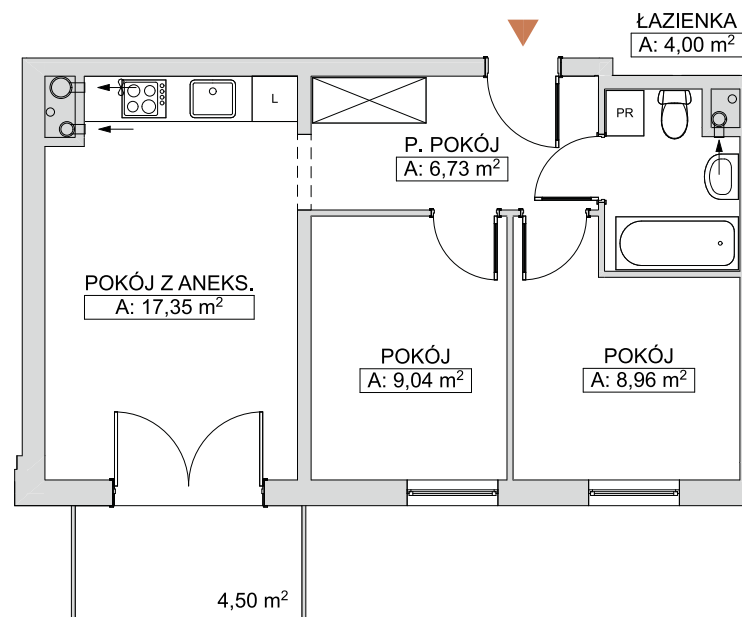

JAŚMIN
OSIEDLE RODZINNE

MIESZKANIE B. 8/7, PARTER

01. POKÓJ	8.96 m ²
02. POKÓJ	9.04 m ²
03. POKÓJ Z ANEKSEM KUCHENNYM	17.35 m ²
04. PRZEDPOKÓJ	6.73 m ²
05. ŁAZIENKA	4.00 m ²

SUMA: 46.08 m²

BALKON: 4.50 m²

BUDYNEK B

WWW.OSIEDLE-JASMIN.PL

— ŚCIANY DZIAŁOWE NADAJĄCE SIĘ DO DEMONTAŻU
— ŚCIANY NOŚNE NIE NADAJĄCE SIĘ DO DEMONTAŻU

0 1 5 m

NINIEJSZA KARTA NIE STANOWI OFERTY W ROZUMIENIU PRZEPISÓW KODEKSU CYWILNEGO. PRZEDSTAWIONE RZUTY MAJĄ CHARAKTER POGLĄDOWY. OSTATECZNA POWIERZCHNIA MIESZKANIA MOŻE ULEC NIEZNACZNEJ ZMIENIE PODCZAS REALIZACJI.