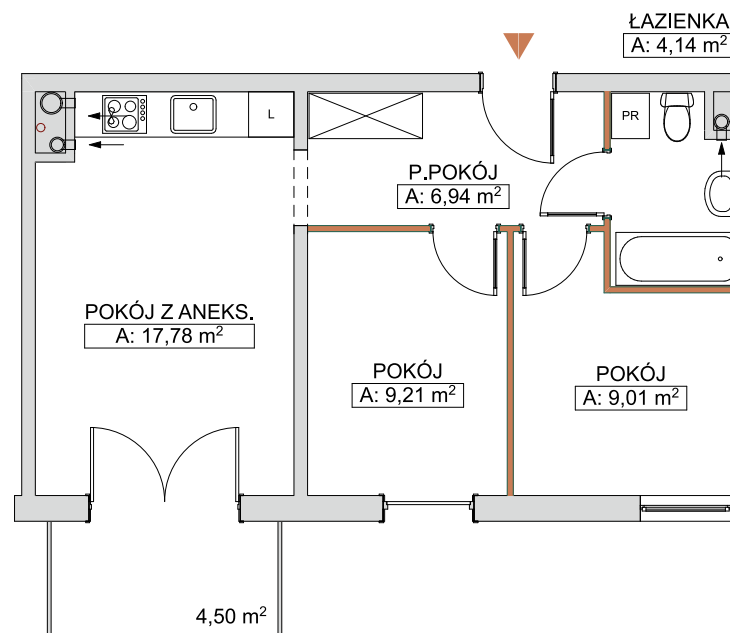

JAŚMIN
OSIEDLE RODZINNE

MIESZKANIE B. 8/9, PIĘTRO 1

01. POKÓJ	9.01 m ²
02. POKÓJ	9.21 m ²
03. POKÓJ Z ANEKSEM KUCHENNYM	17.78 m ²
04. PRZEDPOKÓJ	6.94 m ²
05. ŁAZIENKA	4.14 m ²

SUMA: 47.08 m²

BALKON: 4.50 m²

BUDYNEK B

WWW.OSIEDLE-JASMIN.PL

— ŚCIANY DZIAŁOWE NADAJĄCE SIĘ DO DEMONTAŻU
— ŚCIANY NOŚNE NIE NADAJĄCE SIĘ DO DEMONTAŻU

0 1 5 m

NINIEJSZA KARTA NIE STANOWI OFERTY W ROZUMIENIU PRZEPISÓW KODEKSU CYWILNEGO. PRZEDSTAWIONE RZUTY MAJĄ CHARAKTER POGLĄDOWY. OSTATECZNA POWIERZCHNIA MIESZKANIA MOŻE ULEC NIEZNACZNEJ ZMIENIE PODCZAS REALIZACJI.